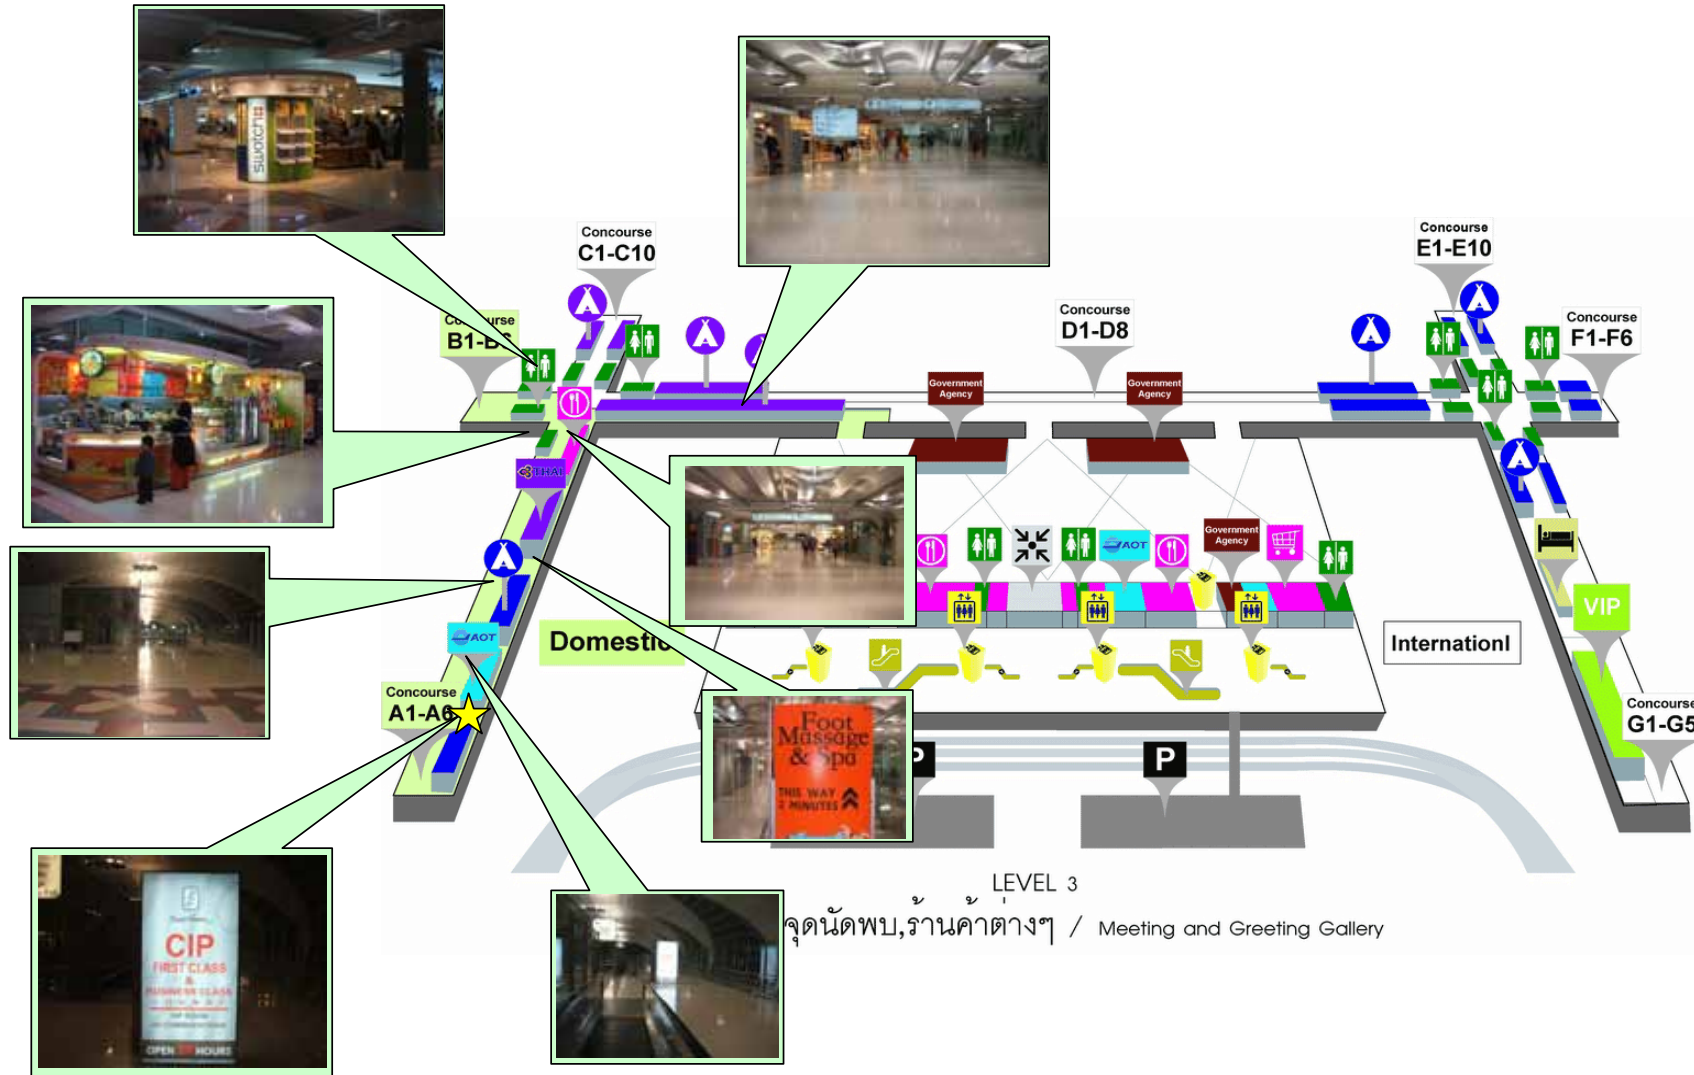

ルイスタバーン 国際線3F コンコースA

ルイスタバーン 国際線4F コンコースG

4階Gゲートセキュリティチェック横から

30M

ルイスタバーン コンコースA

入り口

休憩室内バーカウンター

休憩室内バーカウンター

休憩室内バーカウンター

休憩室

休憩室

休憩室

休憩室(軽食)

コンコースA(スタンダード/シャワーあり客室内)