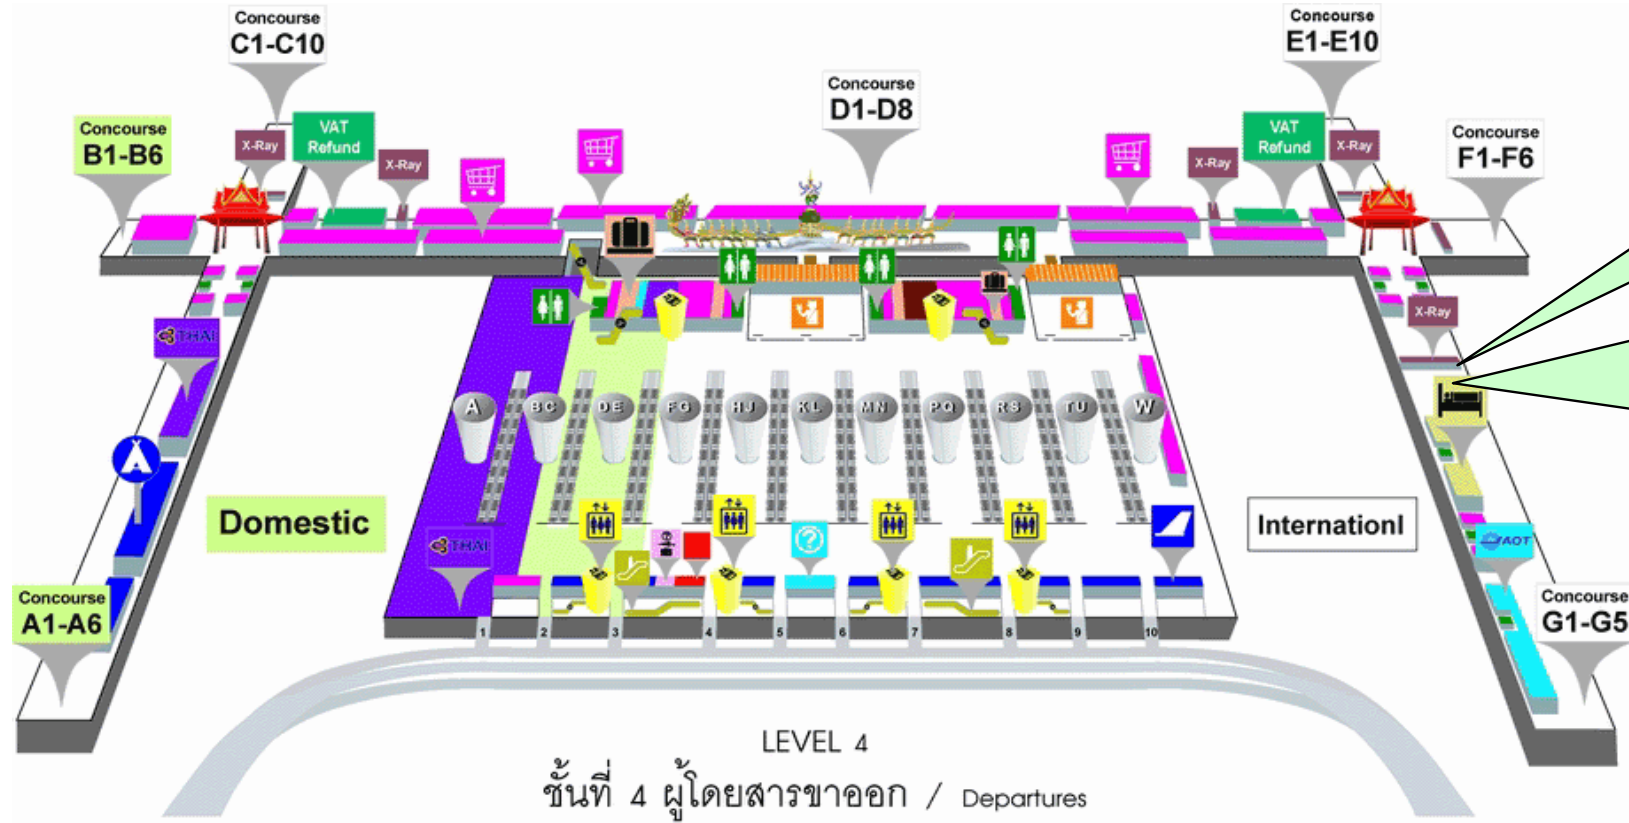

ルイスタバーン 国際線3F コンコースA

ルイスタバーン 国際線4F コンコースG

4階Gゲートセキュリティチェック横から

30M

ルイスタバーン コンコースA

入り口

休憩室内バーカウンター

休憩室内バーカウンター

休憩室内バーカウンター

休憩室

休憩室

休憩室

休憩室(軽食)

コンコースA(スタンダード/シャワーあり客室内)